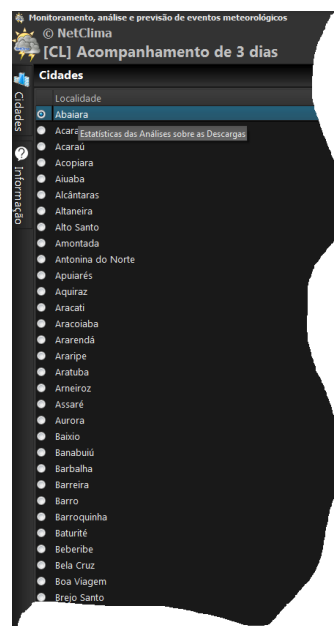

Abas

Função que permite a seleção da cidade desejada para o meteograma e informação sobre o visualizador (vide Figura 2 – Abas do acompanhamento de 3 dias).

Figura 2 – Abas do acompanhamento de 3 dias

Cidades

Define a cidade para plotagem do meteograma, como mostra a Figura 3 – Cidades.

Figura 3 – Cidades

Filtro

Filtra a plotagem do meteograma para uma data específica, lembrando que o acompanhamento é de tres dias como mostra a Figura 4 – Filtro.

Figura 4 – Filtro

Meteograma

Figura 5 – Meteograma