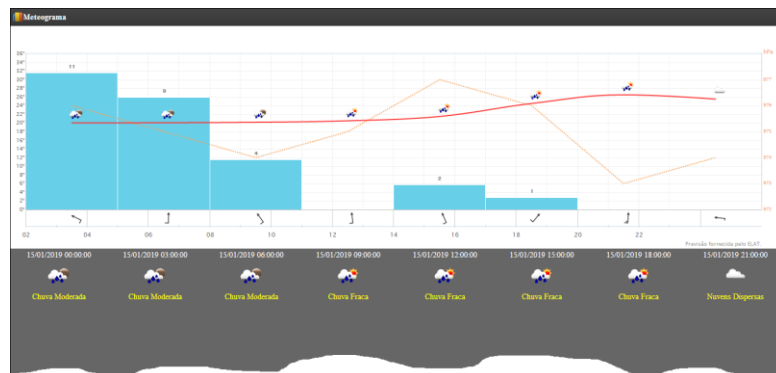

Abas

Função que permite a seleção da cidade desejada para o meteograma e informação sobre o visualizador (vide Figura 2 – Abas do acompanhamento de 3 dias).

Figura 2 – Abas do acompanhamento de 3 dias

Cidades

Define a cidade para plotagem do meteograma, como mostra a Figura 3 – Cidades.

Figura 3 – Cidades

Filtro

Filtra a plotagem do meteograma para uma data específica, lembrando que o acompanhamento é de tres dias como mostra a Figura 4 – Filtro.

Figura 4 – Filtro

Meteograma

Figura 5 – Meteograma