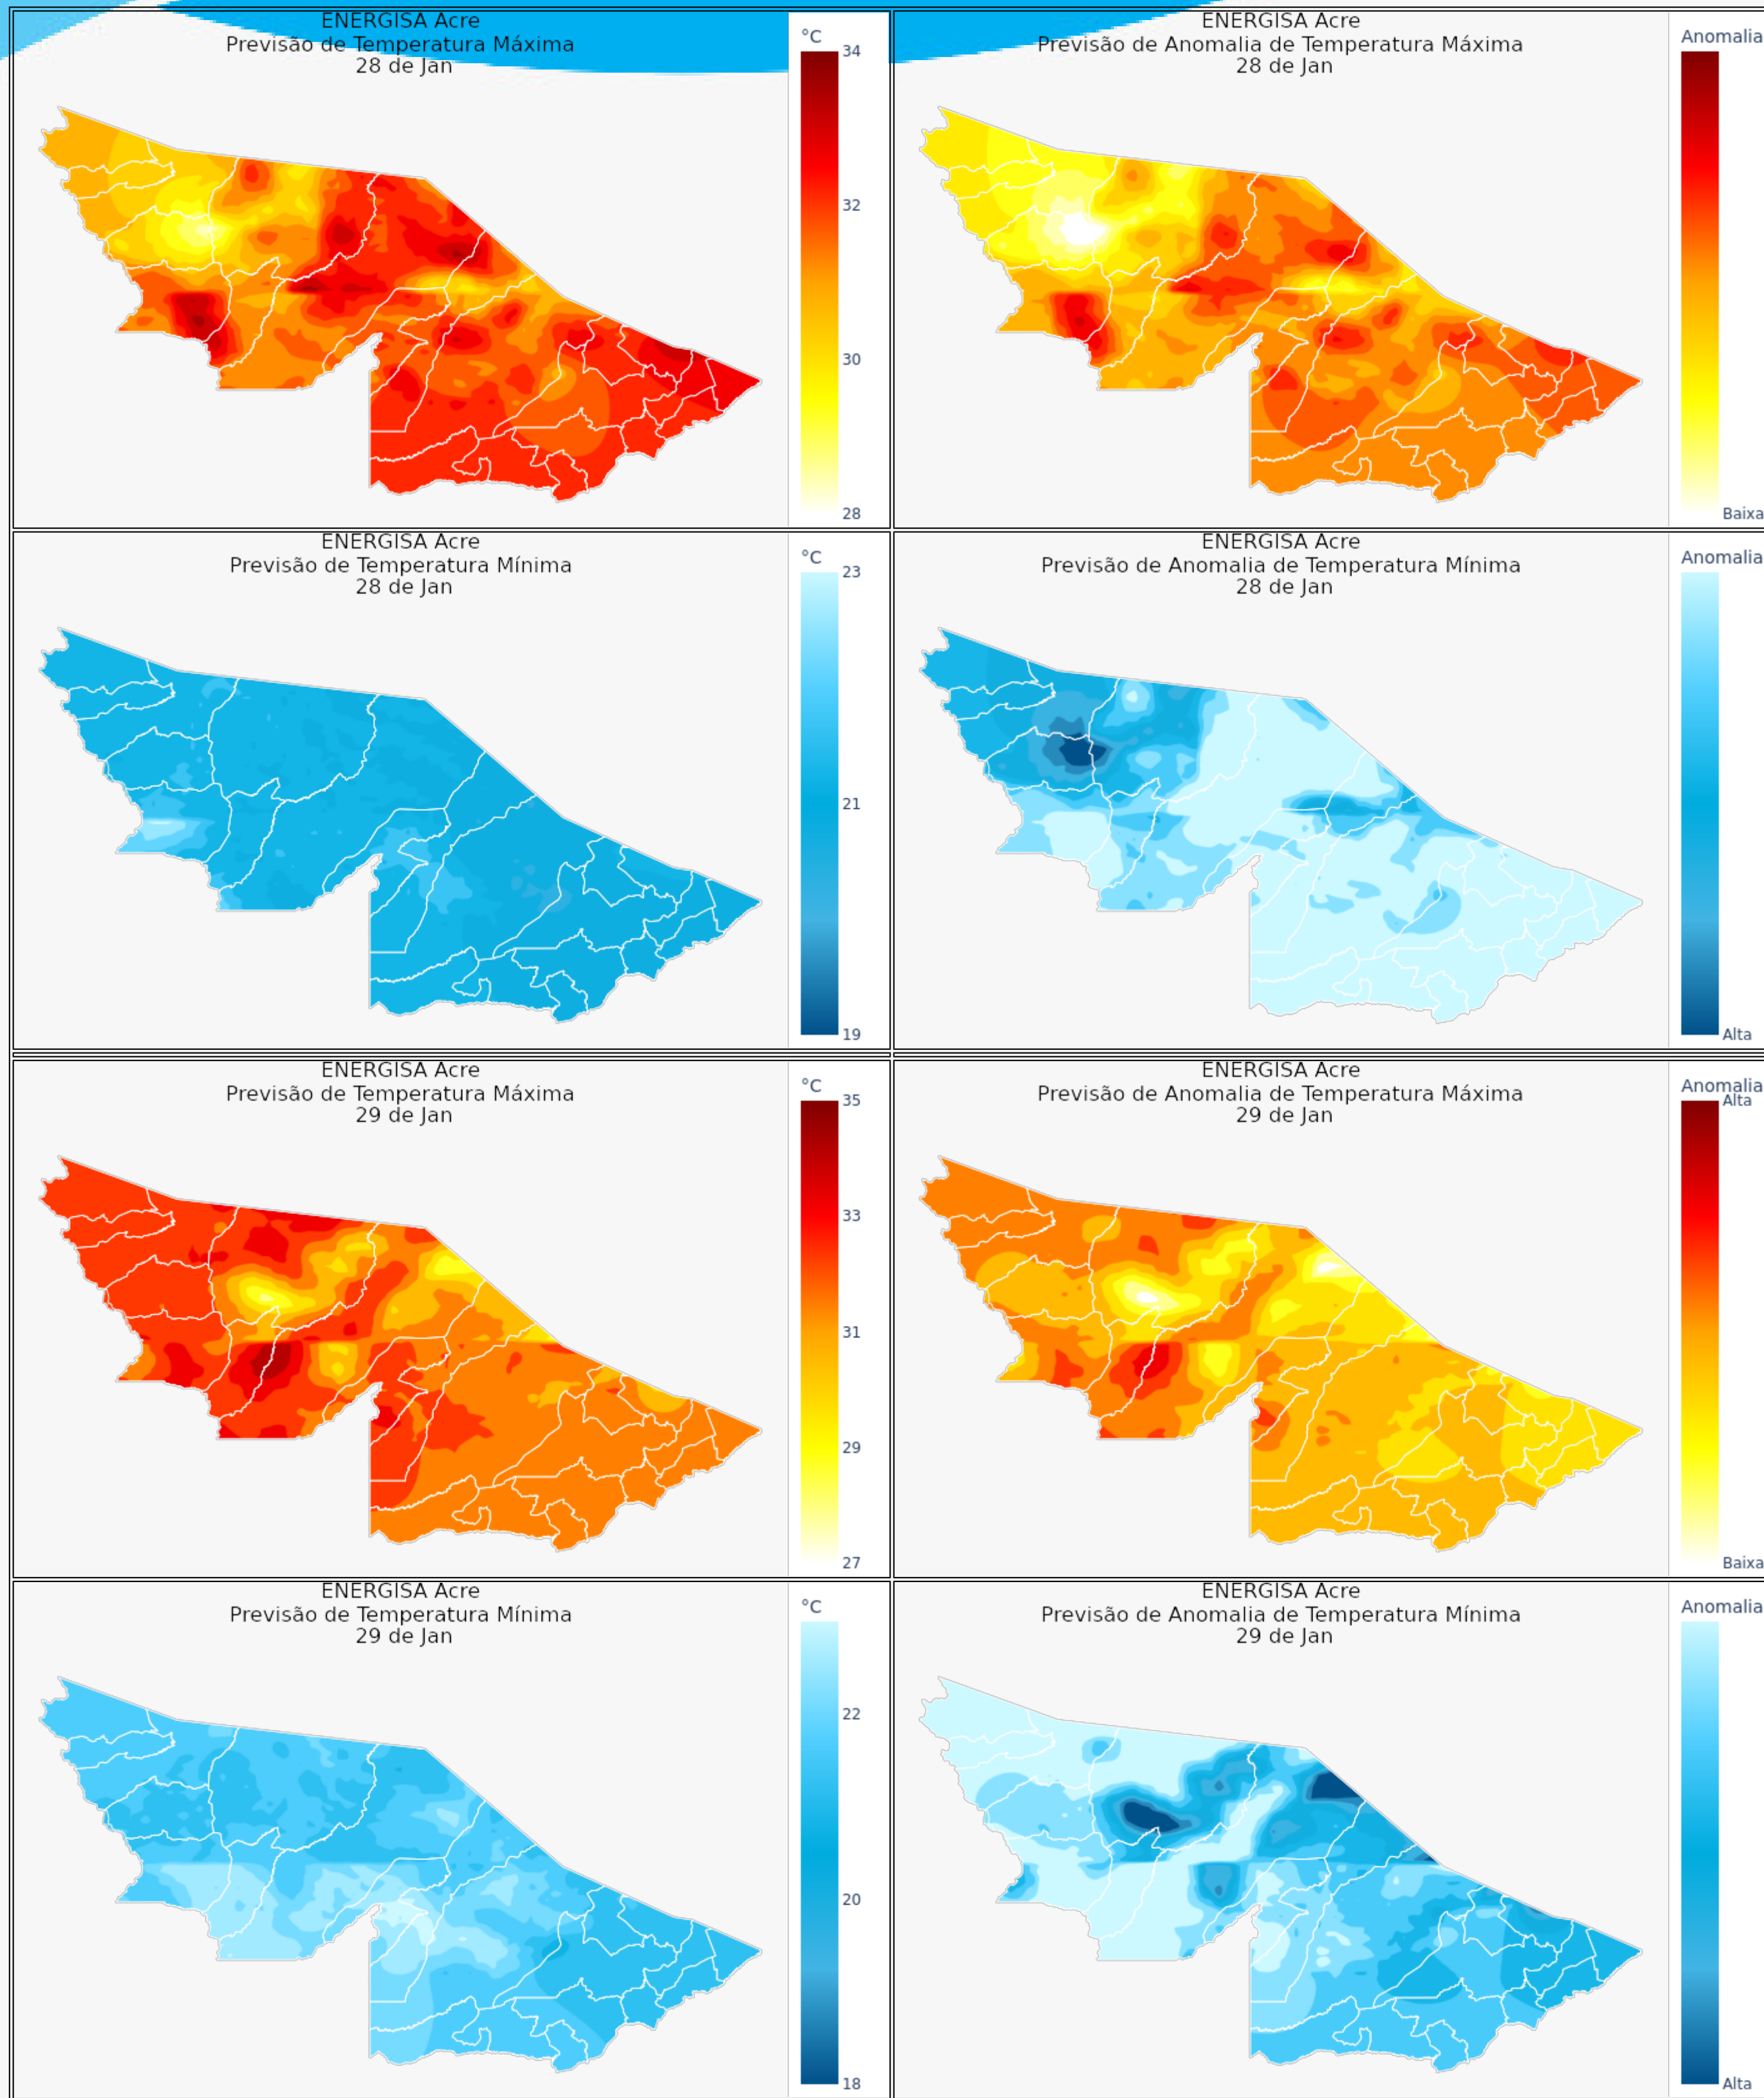

Mapas de Temperatura

GRUPO STORM
comunicação estratégica
tecnologia e inovação

Planilha de Temperatura por Localidade

Tabela com as previsões de temperaturas por localidade