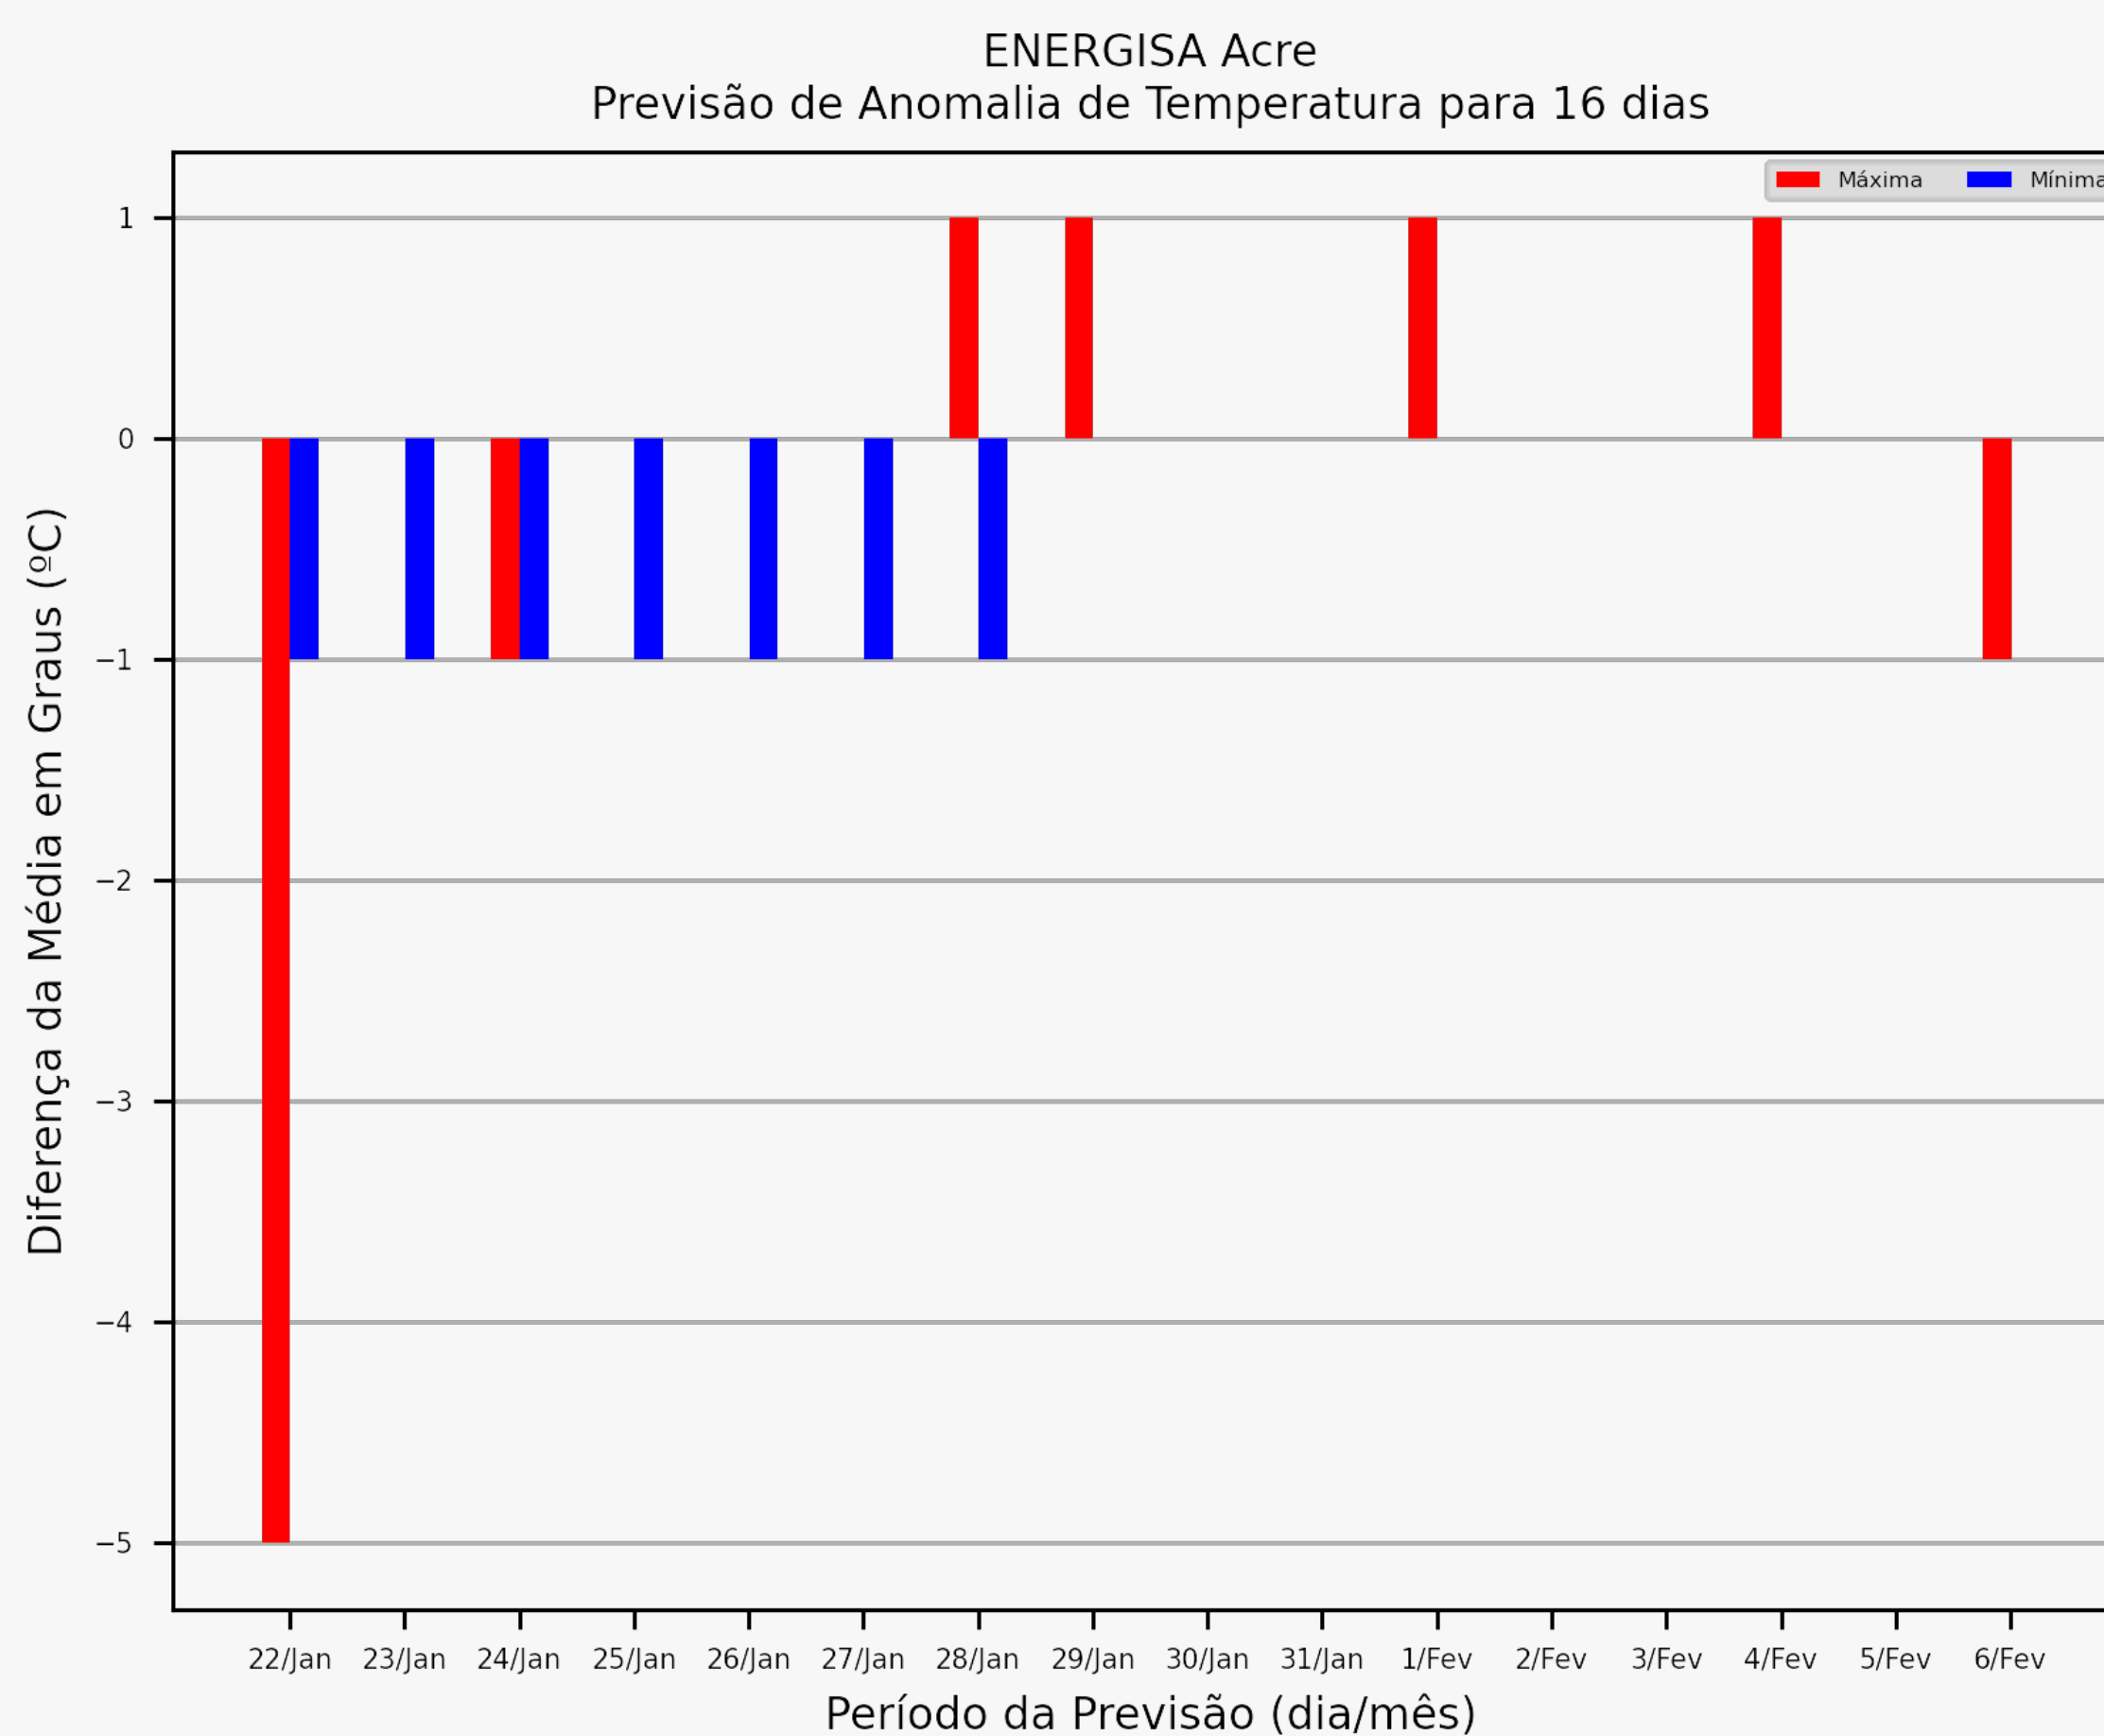

Monitoramento, análise e previsão de eventos meteorológicos

GRUPO
STORM
comunicação estratégica
tecnologia e inovação

Mapas de Temperatura

Compilado em 22/01/2025 as 06:00:00 para mapas de 5(cinco) dias.

Mapas de Temperatura

ENERGISA Acre
Previsão de Onda de Calor de 22 de Jan até 28 de Jan

ENERGISA Acre
Previsão de Onda de Calor de 28 de Jan até 6 de Fev

Mapas de Temperatura

ENERGISA Acre
Previsão de Onda de Frio de 22 de Jan até 28 de Jan

Informação

A célula de temperatura máxima que estiver com a cor de fundo vermelha e o texto em laranja estará informando que a anomalia para a data e localidade possui um valor igual ou superior a 5° graus acima da média histórica.