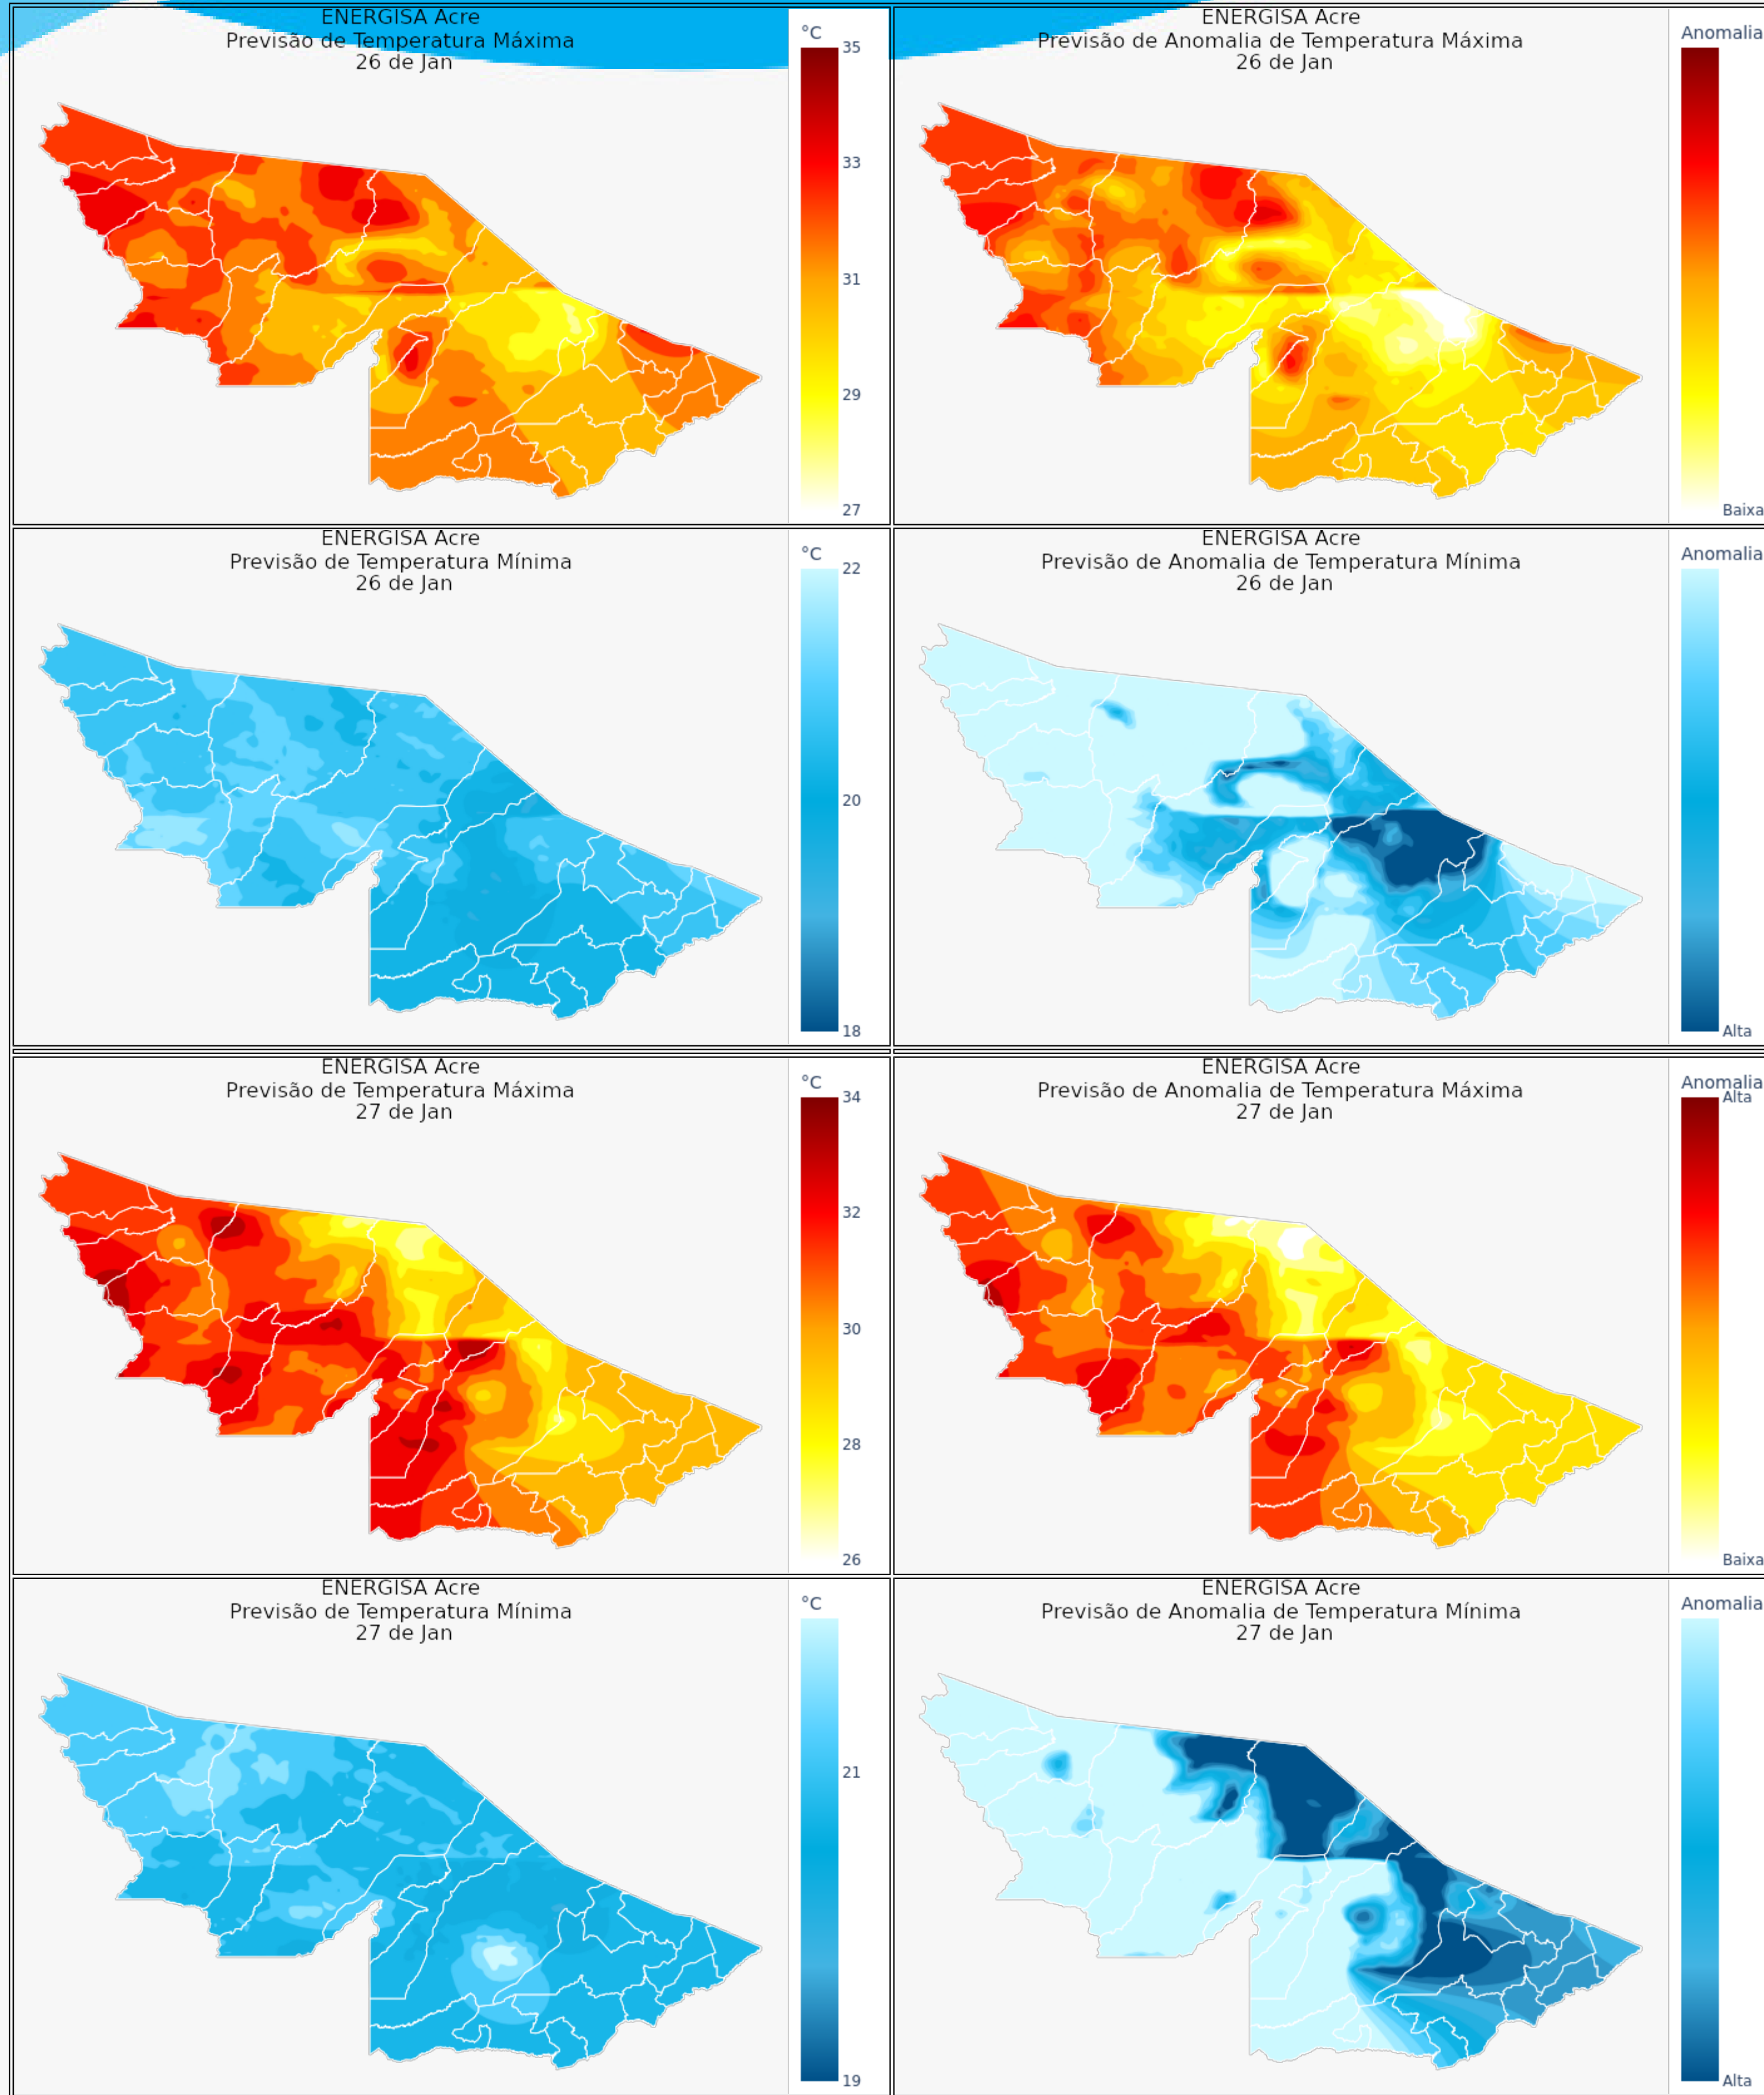

Mapas de Temperatura

GRUPO STORM
comunicação estratégica
tecnologia e inovação