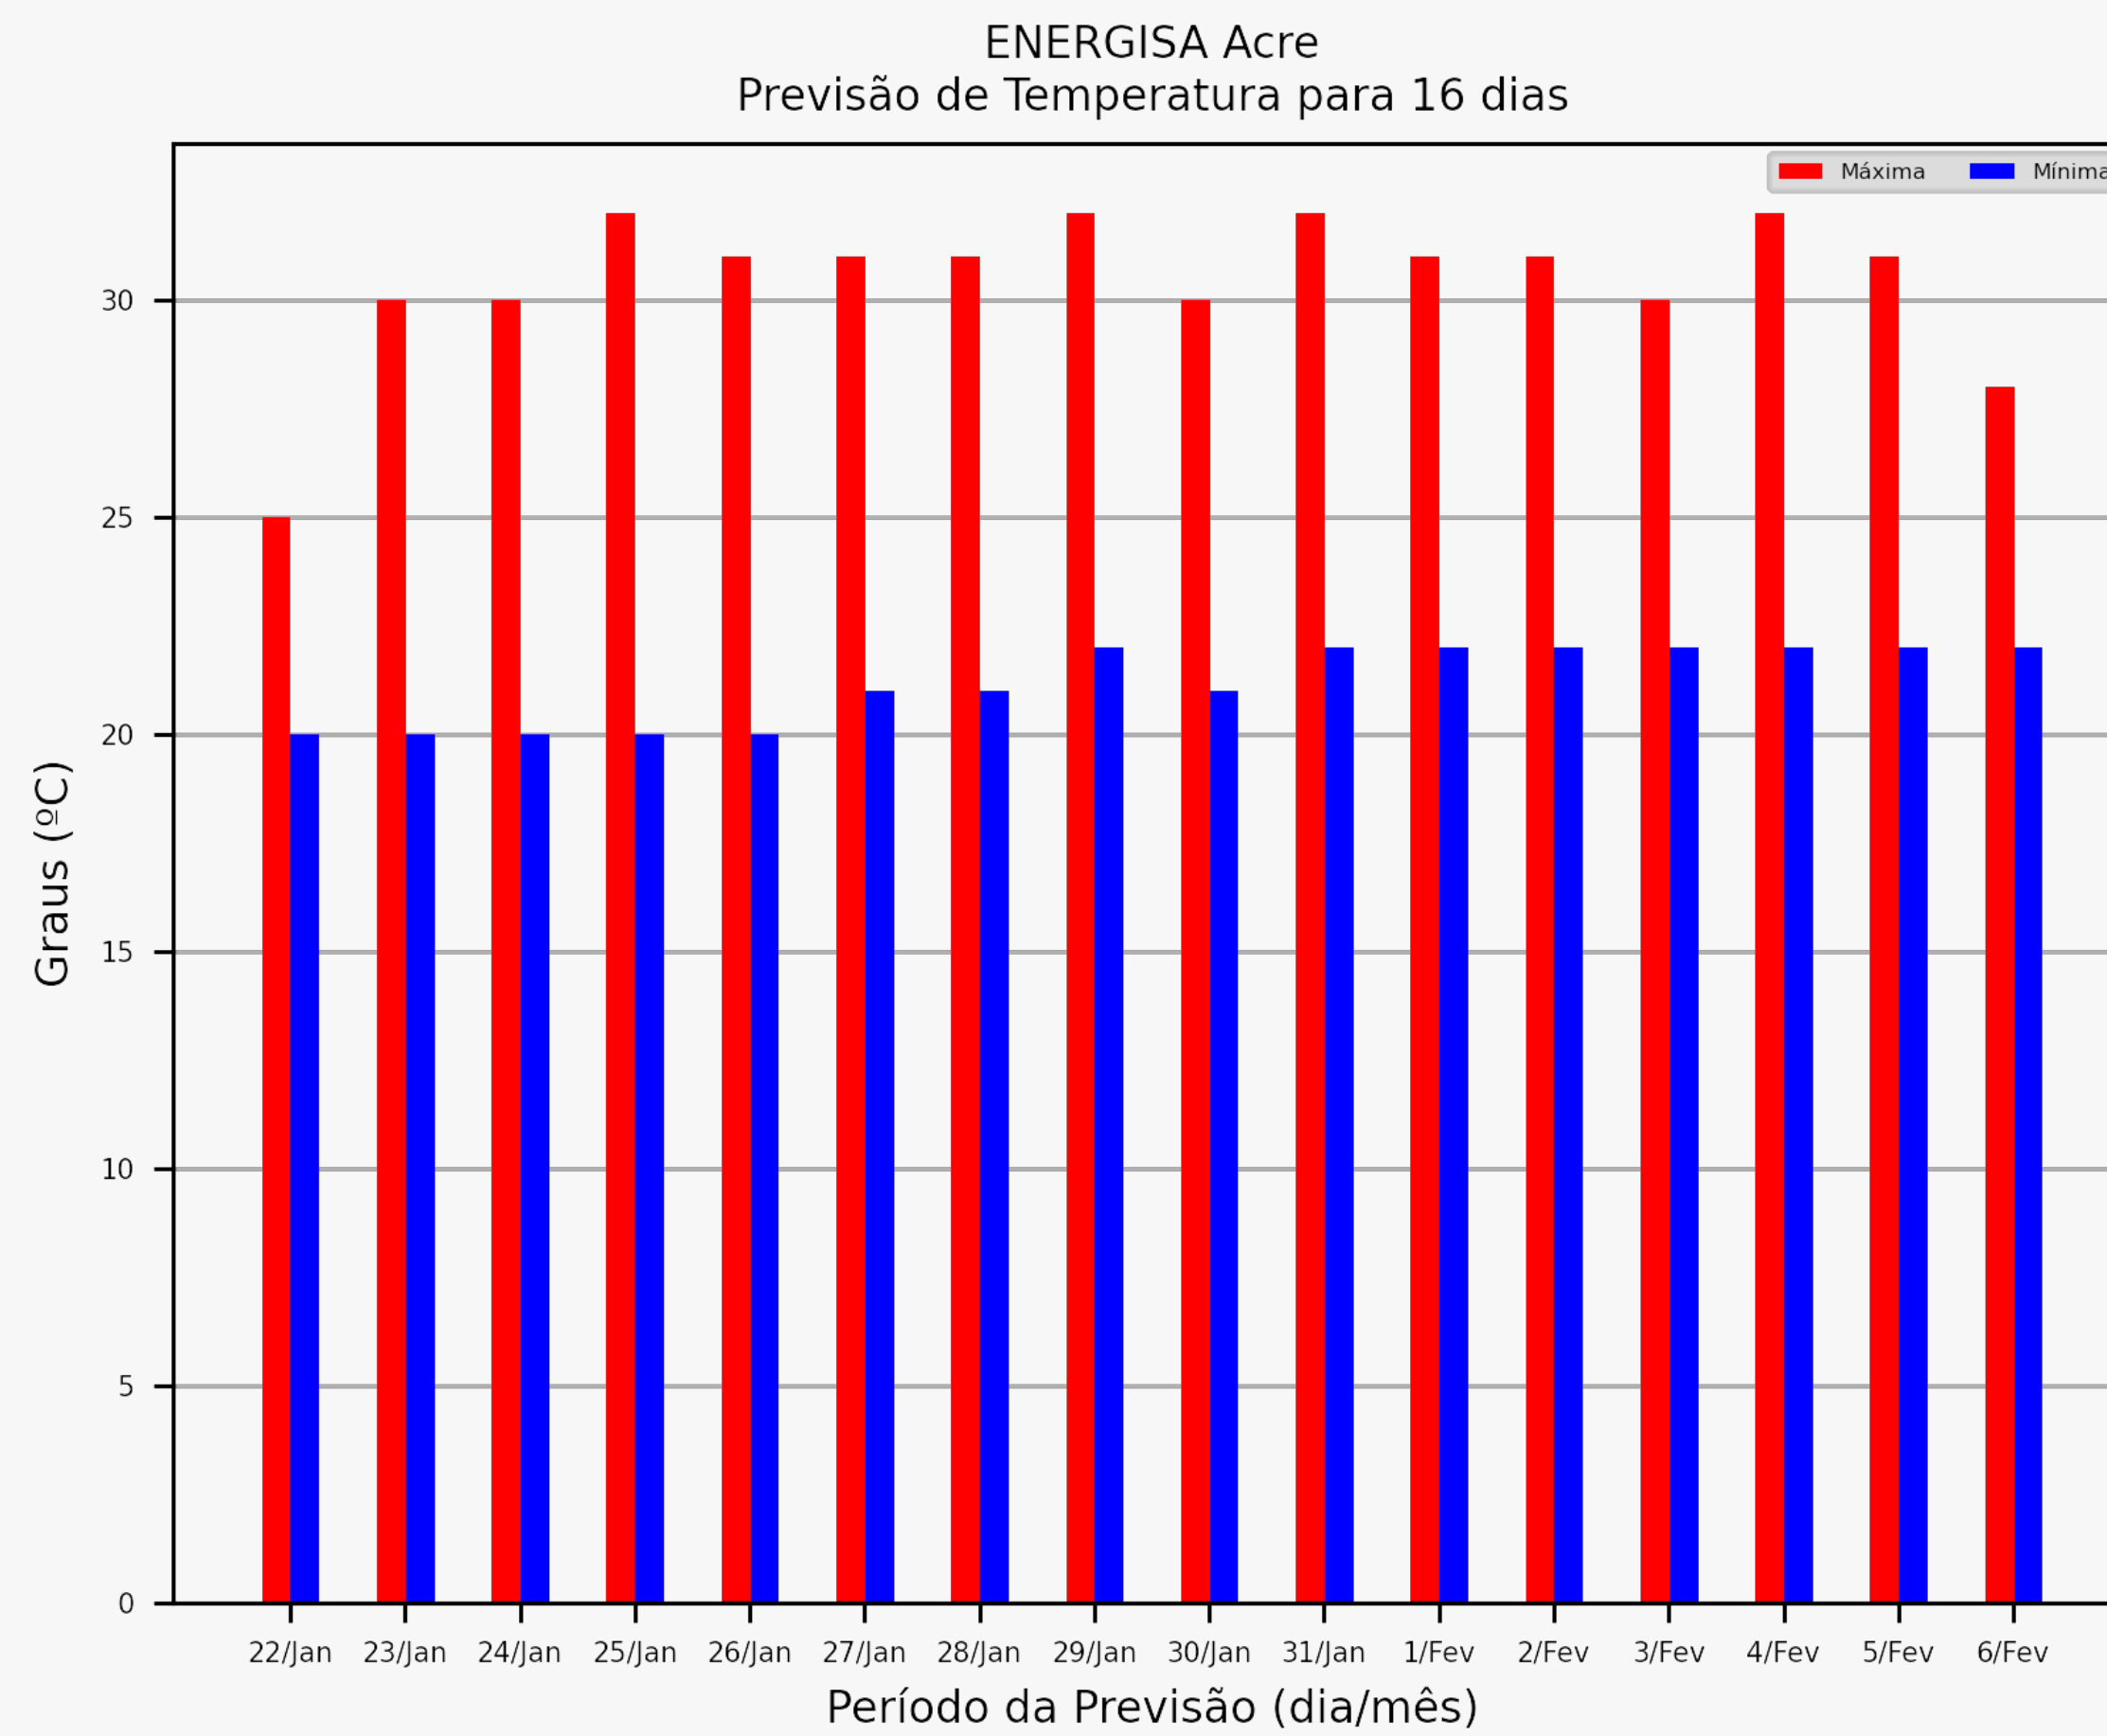

Monitoramento, análise e previsão de eventos meteorológicos

GRUPO
STORM
comunicação estratégica
tecnologia e inovação

Mapas de Temperatura

Compilado em 22/01/2025 as 06:00:00 para mapas de 5(cinco) dias.

Mapas de Temperatura

ENERGISA Acre
Previsão de Onda de Calor de 22 de Jan até 28 de Jan

ENERGISA Acre
Previsão de Onda de Calor de 28 de Jan até 6 de Fev

Mapas de Temperatura

ENERGISA Acre
Previsão de Onda de Frio de 22 de Jan até 28 de Jan

Informação

A célula de temperatura máxima que estiver com a cor de fundo vermelha e o texto em laranja estará informando que a anomalia para a data e localidade possui um valor igual ou superior a 5° graus acima da média histórica.