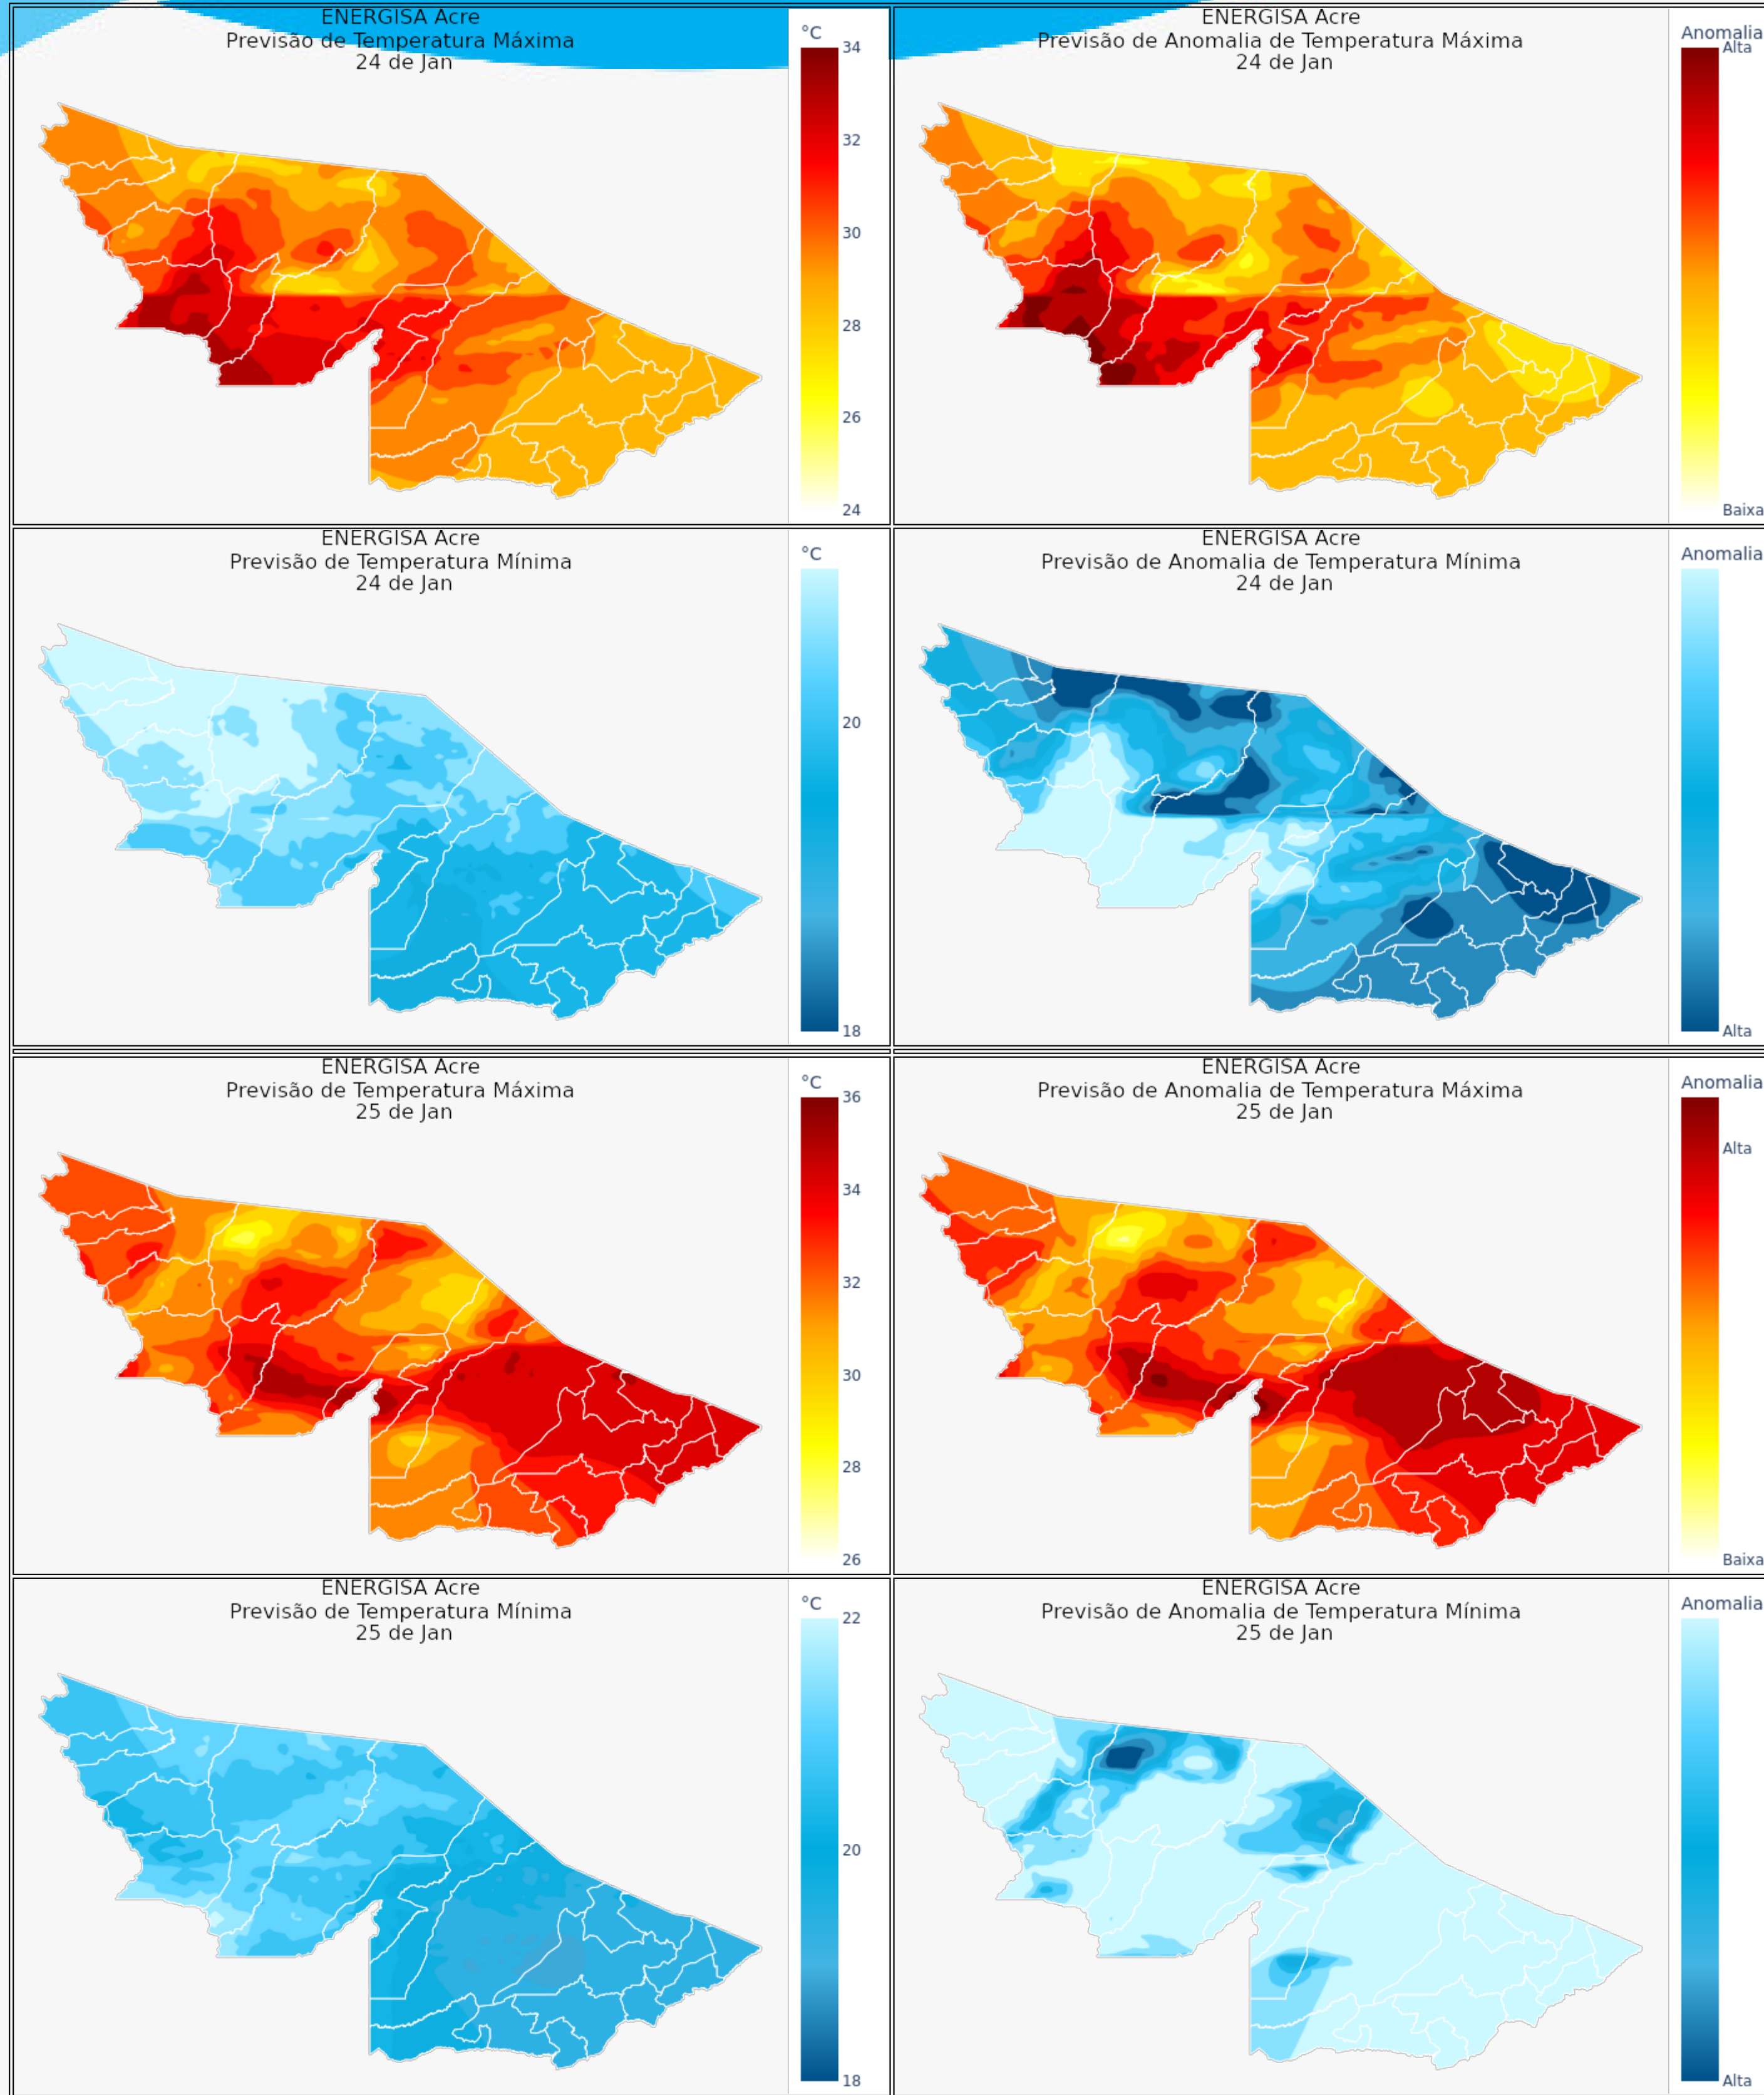

Monitoramento, análise e previsão de eventos meteorológicos

GRUPO
STORM
comunicação estratégica
tecnologia e inovação

Mapas de Temperatura

Compilado em 22/01/2025 as 06:00:00 para mapas de 5(cinco) dias.

Mapas de Temperatura

ENERGISA Acre
Previsão de Onda de Calor de 22 de Jan até 28 de Jan

ENERGISA Acre
Previsão de Onda de Calor de 28 de Jan até 6 de Fev

Mapas de Temperatura

ENERGISA Acre
Previsão de Onda de Frio de 22 de Jan até 28 de Jan

ENERGISA Acre
Previsão de Onda de Frio de 28 de Jan até 6 de Fev

Mapas de Temperatura

GRUPO STORM
comunicação estratégica
tecnologia e inovação

Mapas de Temperatura

GRUPO
STORM
comunicação estratégica
tecnologia e inovação

Informação

A célula de temperatura máxima que estiver com a cor de fundo vermelha e o texto em laranja estará informando que a anomalia para a data e localidade possui um valor igual ou superior a 5° graus acima da média histórica.