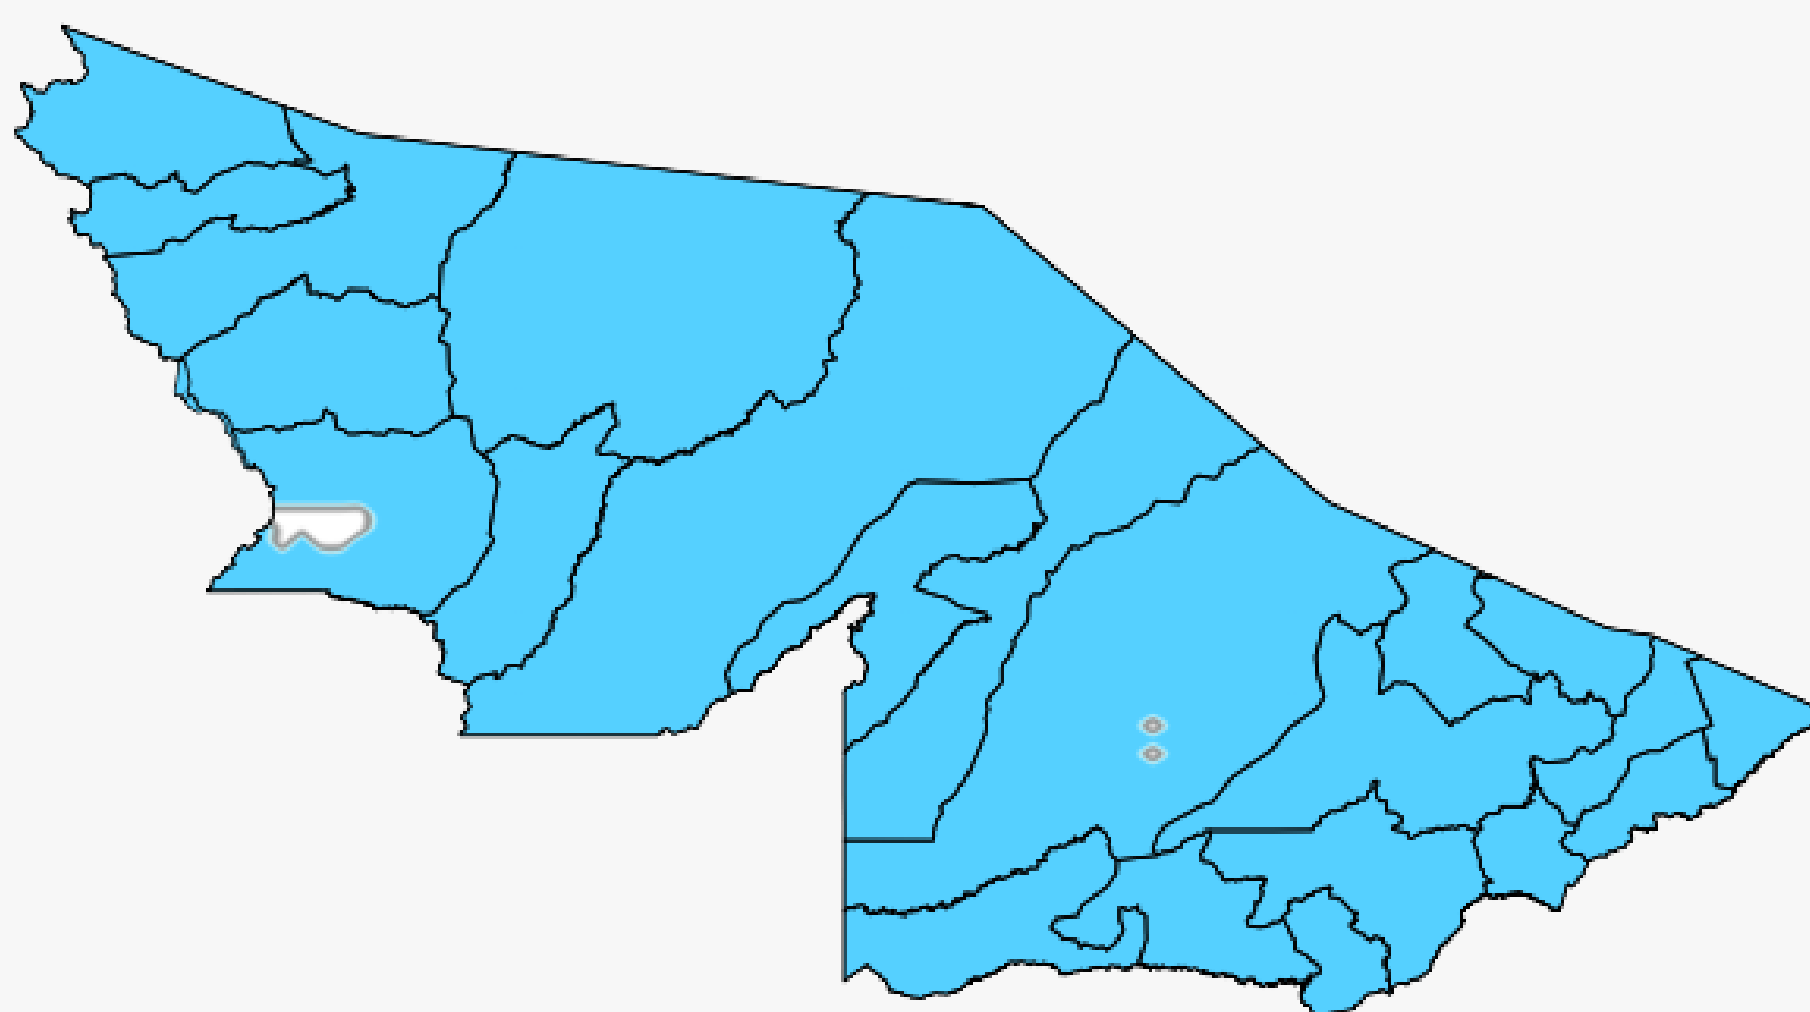

Mapas de Temperatura

ENERGISA Acre
Previsão de Onda de Frio de 22 de Jan até 28 de Jan