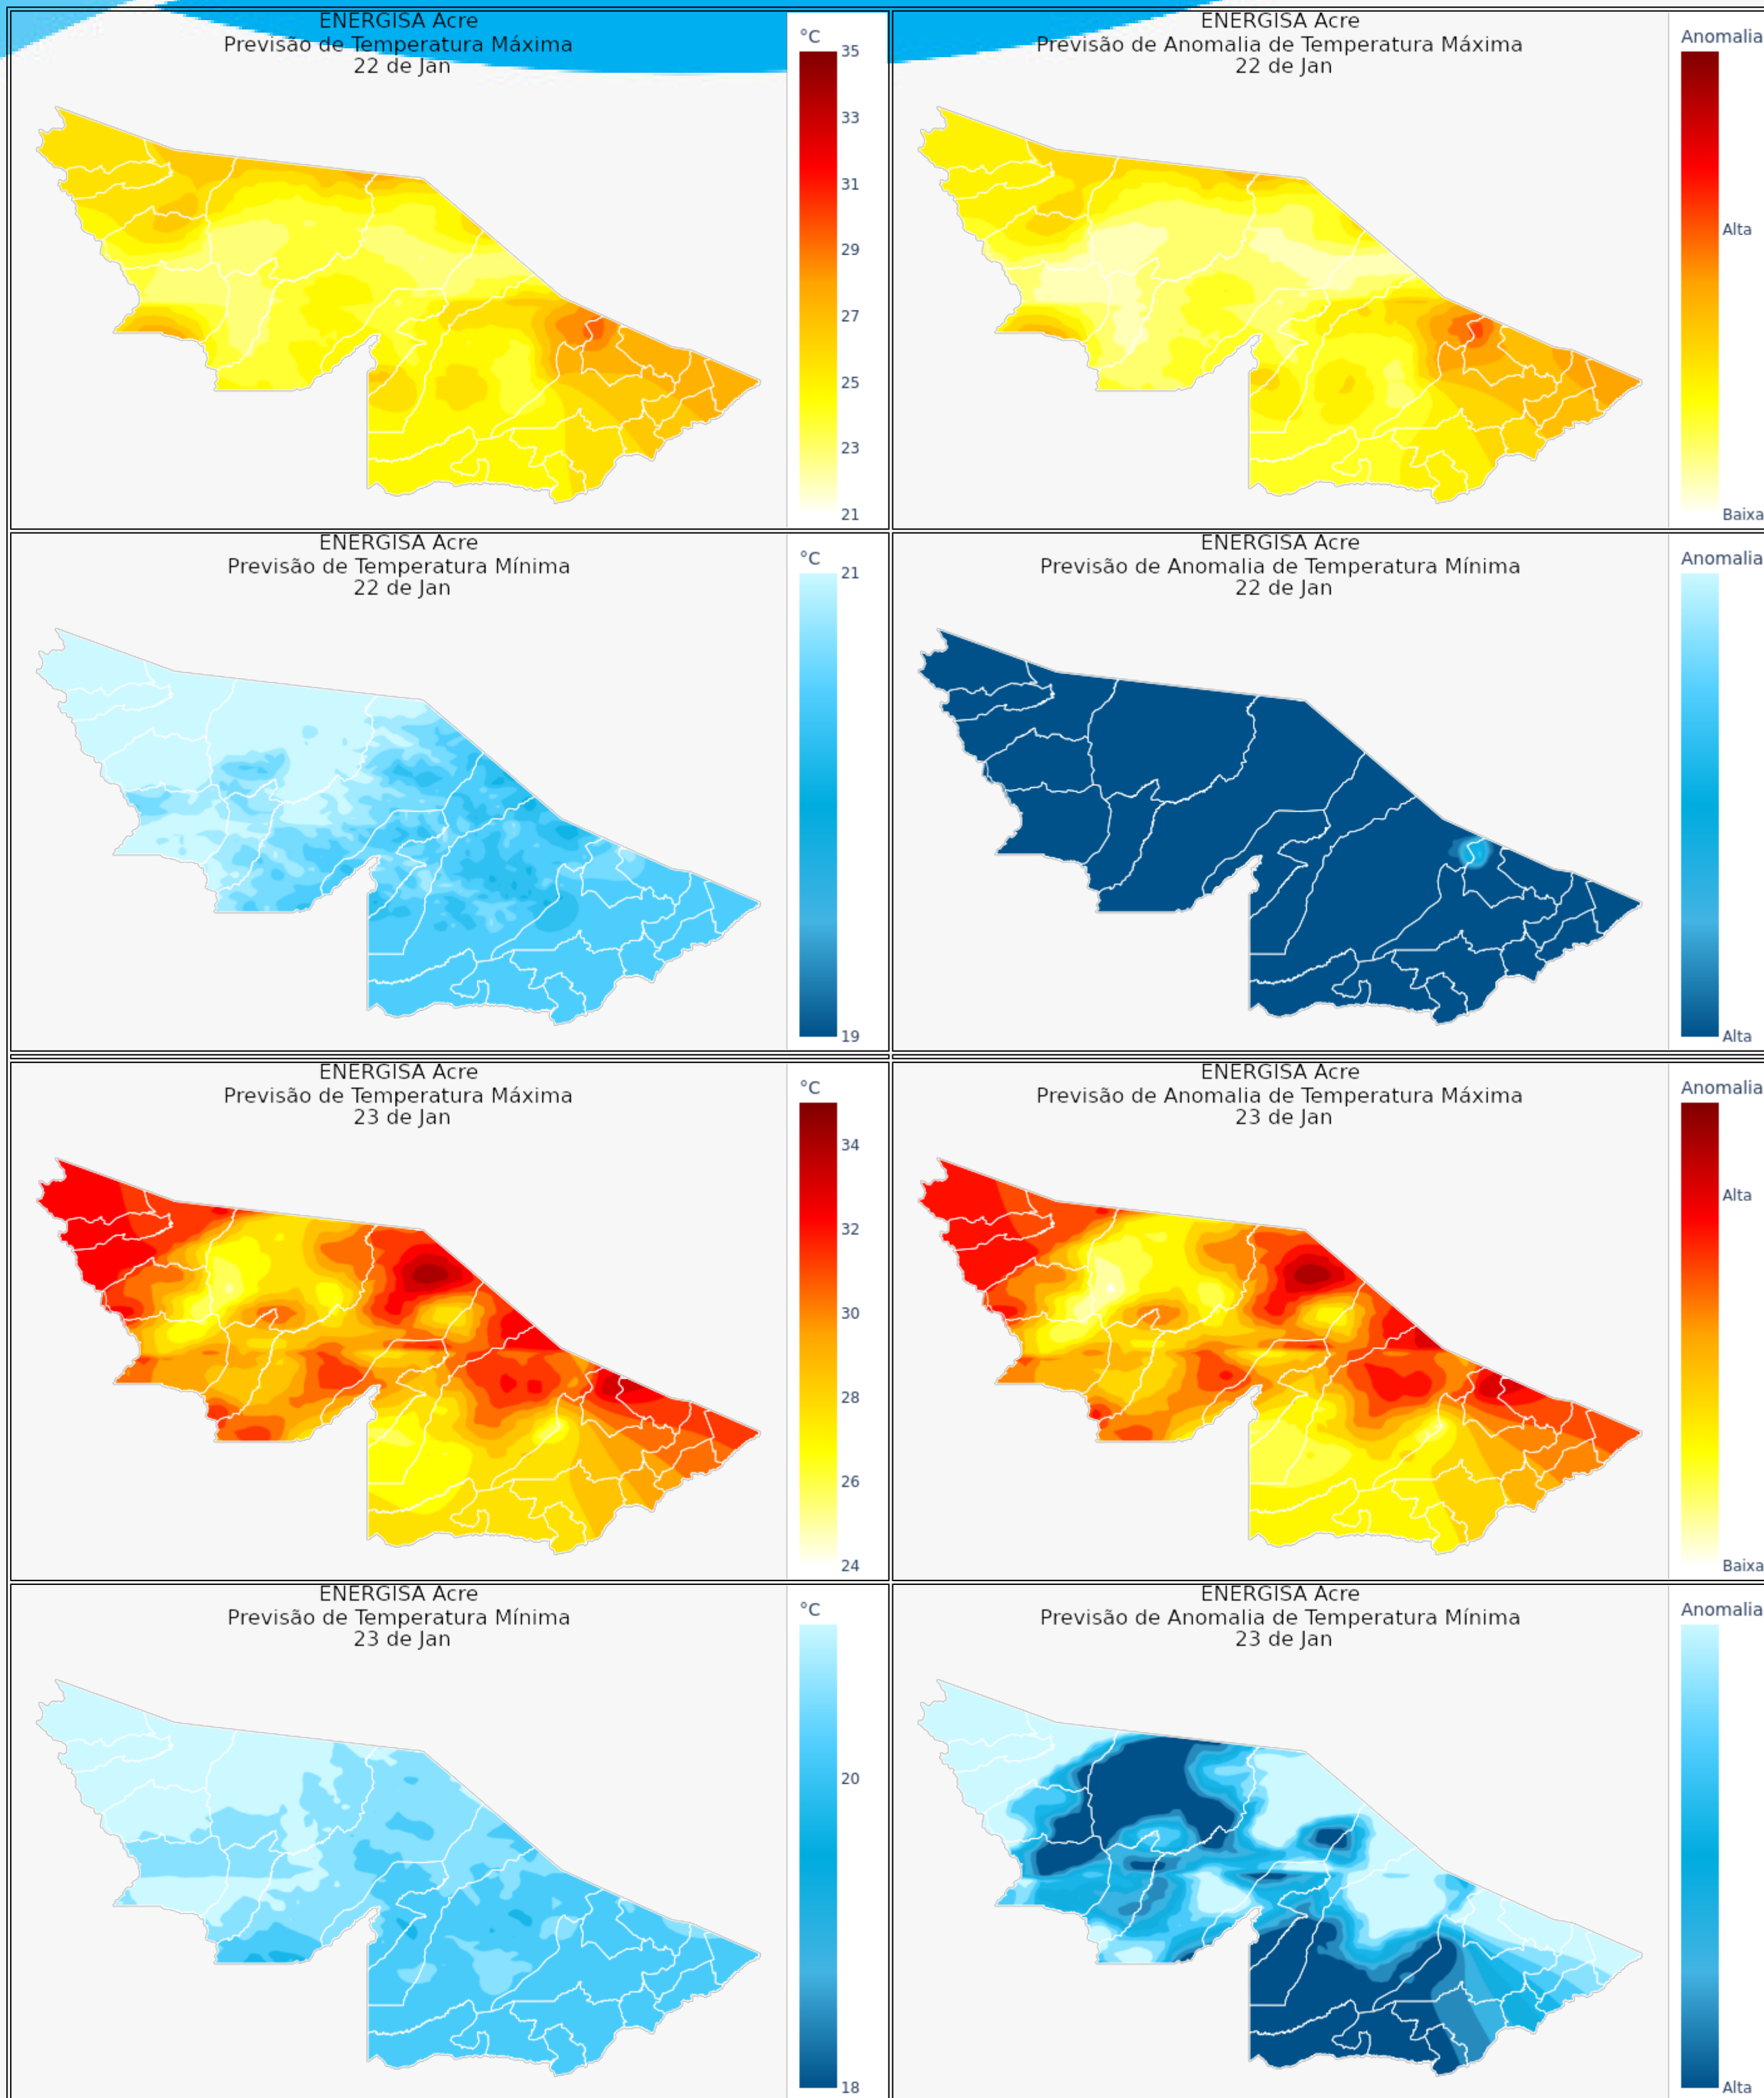

Monitoramento, análise e previsão de eventos meteorológicos

GRUPO
STORM
comunicação estratégica
tecnologia e inovação

Mapas de Temperatura

Compilado em 22/01/2025 as 06:00:00 para mapas de 5(cinco) dias.

Mapas de Temperatura

ENERGISA Acre
Previsão de Onda de Calor de 22 de Jan até 28 de Jan

ENERGISA Acre
Previsão de Onda de Calor de 28 de Jan até 6 de Fev

Mapas de Temperatura

ENERGISA Acre
Previsão de Onda de Frio de 22 de Jan até 28 de Jan

ENERGISA Acre
Previsão de Onda de Frio de 28 de Jan até 6 de Fev

Mapas de Temperatura

GRUPO STORM
comunicação estratégica
tecnologia e inovação

Mapas de Temperatura

GRUPO
STORM
comunicação estratégica
tecnologia e inovação

Informação

A célula de temperatura máxima que estiver com a cor de fundo vermelha e o texto em laranja estará informando que a anomalia para a data e localidade possui um valor igual ou superior a 5° graus acima da média histórica.