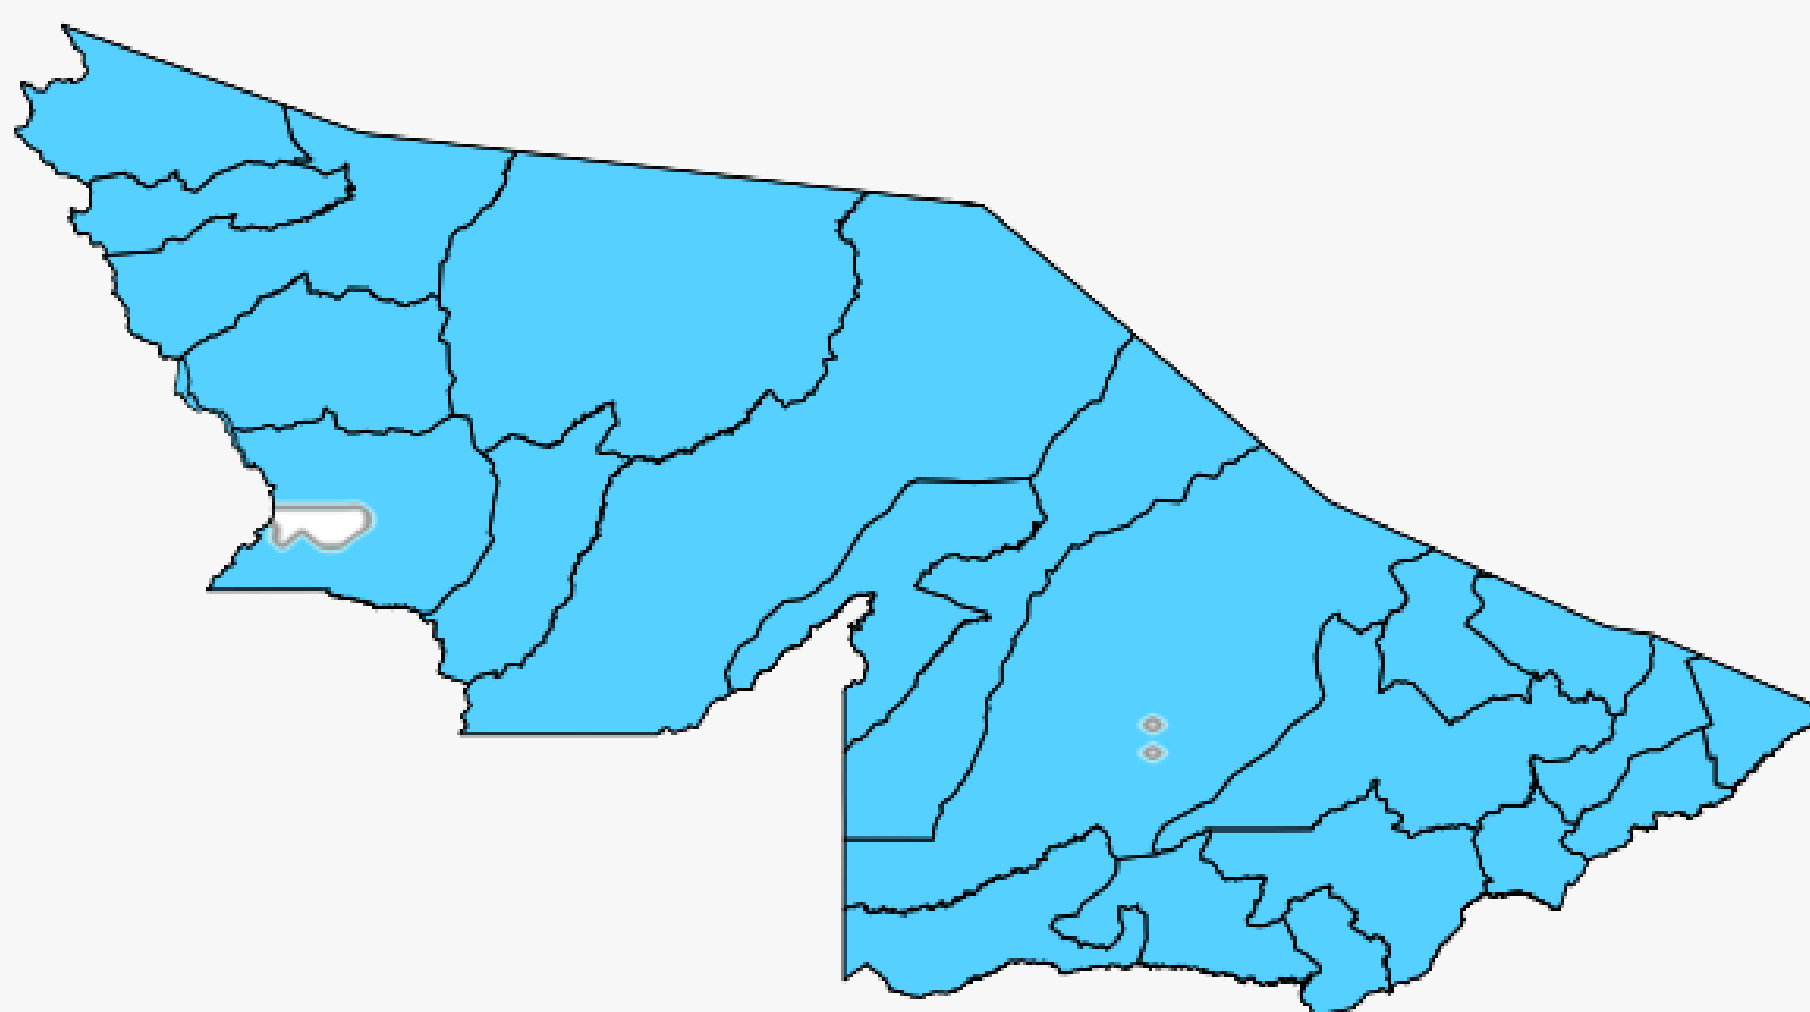

ENERGISA Acre
Previsão de Onda de Frio de 28 de Jan até 6 de Fev